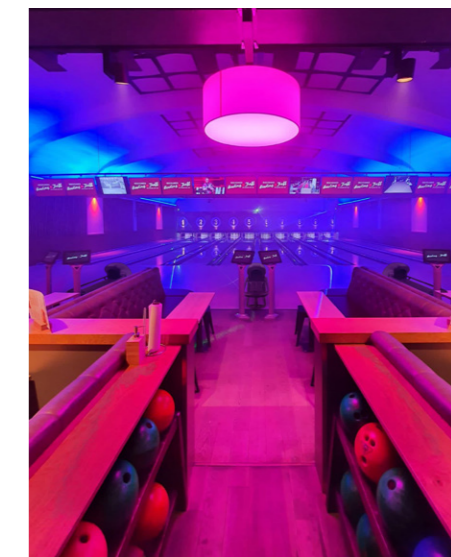

MODERNISATION