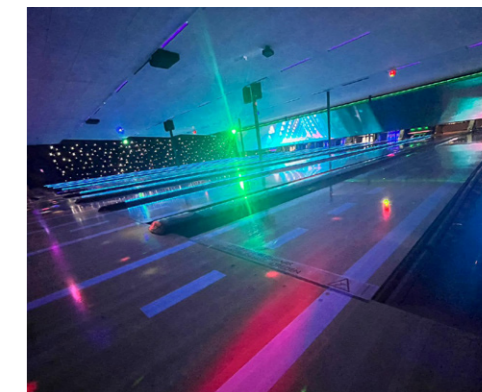

BOWLING ALPHEN, ALPHEN AAN DEN RIJN

Sportlaan 3, 2406LD Alphen aan den Rijn
www.bowlingalphen.nl

12
lanes