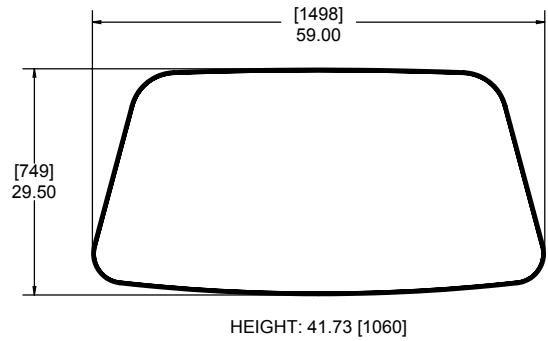

612-300-254

Concourse Table - Rectangular Top, Shelves Option

612-300-255

Concourse Table - Rectangular Top, Coat Hook Option

612-300-256

Concourse Table - Trapezoidal Top, Ball Storage Option

612-300-257

Concourse Table - Trapezoidal Top, Coat Hook Option