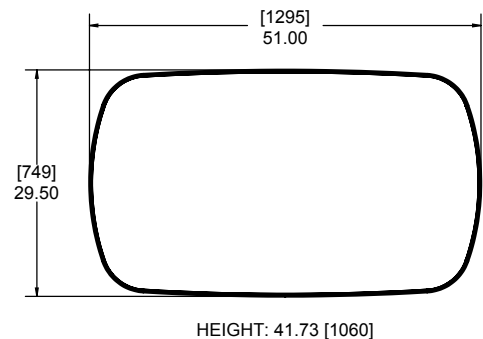

612-300-254

Concourse Table - Rectangular Top, Shelves Option

612-300-255

Concourse Table - Rectangular Top, Coat Hook Option

612-300-256

Concourse Table - Trapezoidal Top, Ball Storage Option

612-300-257

Concourse Table - Trapezoidal Top, Coat Hook Option