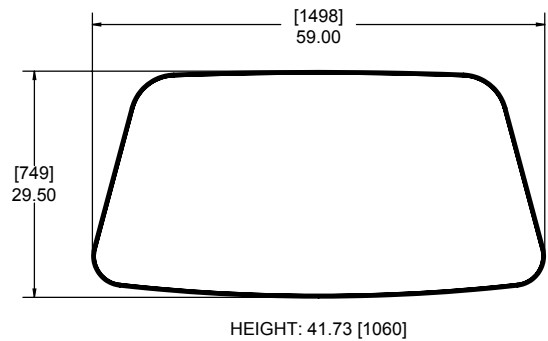

612-300-257

Concourse Table - Trapezoidal Top, Coat Hook Option

612-300-259